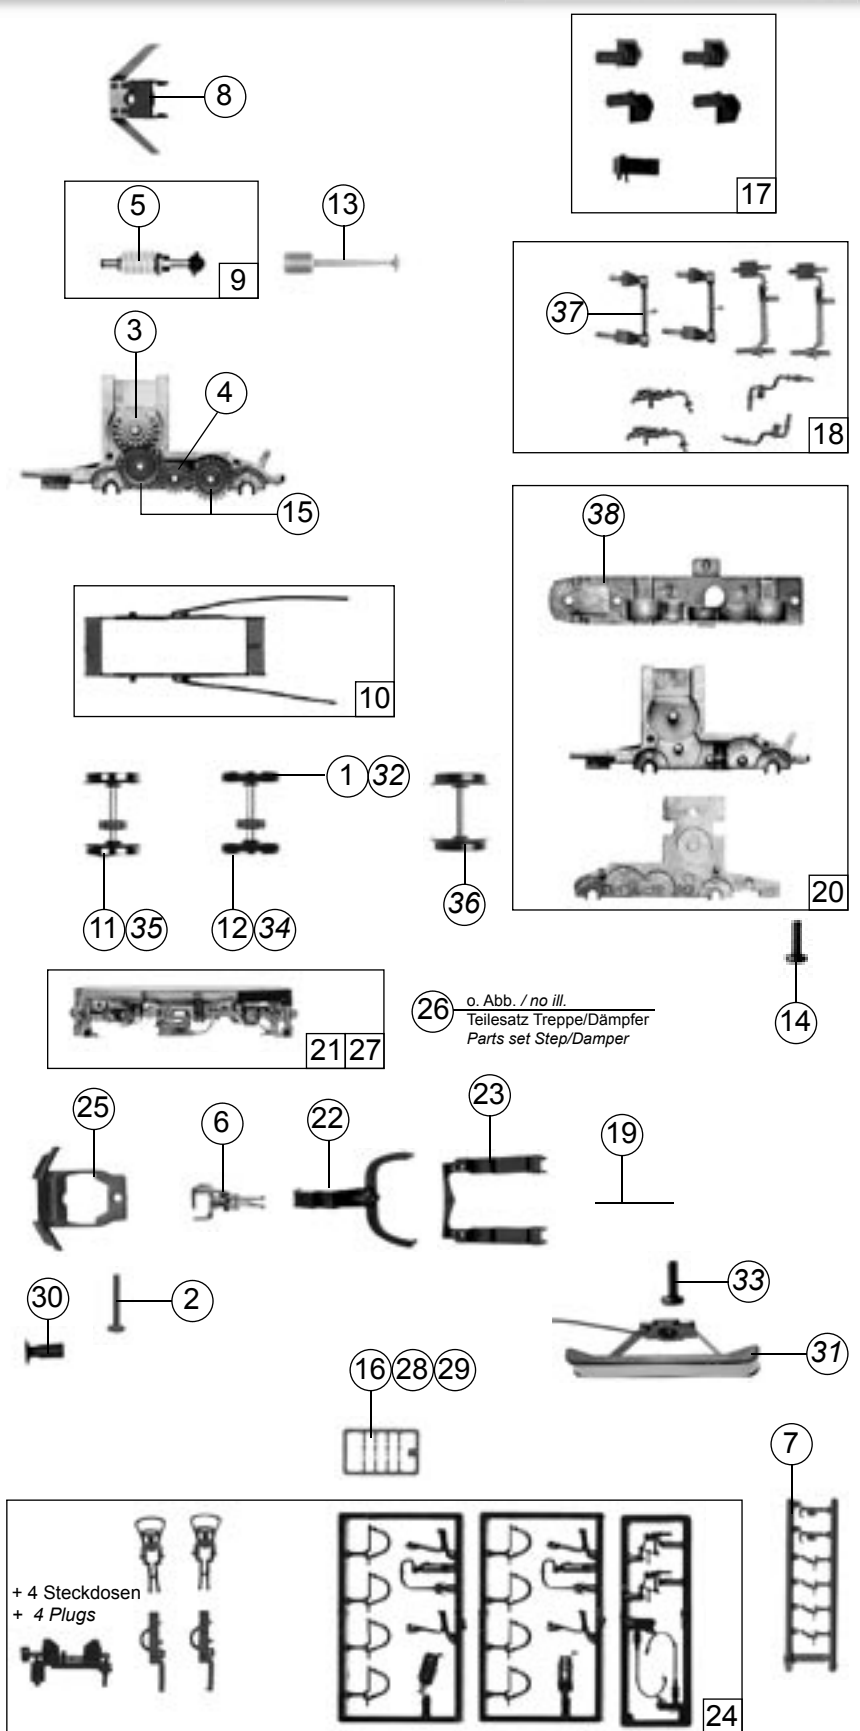

Pos.Nr. Pos.no. Position	Beschreibung Description Désignation	Preisgruppe Price bracket Catégorie de prix	Art.-Nr. Art.no. Réf.
1	Hafringesatz Set with traction tires	85622	19
2	Schraube 1,6 x 8 Screw 1.6 x 8	85695	2
3	Schneckenrad Worm gear	86413	4
4	Zahnrad z=17 Gear z=17	86418	2
5	Schnecke Worm	86702	5
6	Universal Kupplung Universal coupling	89282	5
7	Bremsschlauchrahmen Frame with Brake hoses	107808	3
8	Schneckendeckel mit Stabilisatorfeder Worm cover with vibration damper	108019	8
9	Schneckensatz Wormset	108022	24
10	Kontakthalterahmen kpl. Current contact frame ass.	108027	8
11	Radsatz ohne Hafringe Wheelset without traction tires	108028	18
12	Radsatz mit 2 Hafringen Wheelset with 2 traction tires	108029	20
13	Kardanwelle Cardan shaft	108332	3
14	Schraube 1,6 x 5 Screw 1,6 x 5	110008	2
15	Zahnrad z=23 Gear z=23	111679	2
16	Steckdosenrahmen 63590 Frame with plugs 63590	112866	3
17	Teilesatz 4 Parts set 4	112874	6
18	Teilesatz Parts set	112875	8
19	Drahtfeder Spring	112876	2
20	Teilesatz (Getriebe) Parts set (Gear)	112877	24
21	Drehgestellblende kpl. 63590 Bogie frame assembly 63590	112878	35
22	Deichsel Drawbar	112880	3
23	Kinematikplatte Kinematics plate	112881	2
24	Zurüstbeutel Bag with accessories	113317	25
25	Schienenräumer Snow plugs	113318	6
26	Teilesatz Treppe/Dämpfer Parts set Step/Damper	113319	6
27	Drehgestellblende kpl. 63591 Bogie frame assembly 63591	112886	35
28	Steckdosenrahmen 63591 Frame with plugs 63591	113322	3
29	Steckdosenrahmen 63593 Frame with plugs 63593	113328	3
30	Puffer Buffer	113448	3
~ Wechselstrom / AC			
31	Flüsterschleifer Whisper wiper	40064	-
32	Hafringesatz Set with traction tires	85623	16
33	Schraube M 1,6 x 5 Screw M 1.6 x 5	85703	3
34	Radsatz mit 2 Hafringen Wheelset with 2 traction tires	108040	20
35	Radsatz ohne Hafring mit Zahnrad Wheelset without traction tyre with gear	108041	18
36	Radsatz ohne Hafringe ohne Zahnrad Wheelset without traction tyre without gear	108042	16
37	Zugkrafteinlenkung Pivot point	113320	2
37	Getriebeboden Gear bottom	113321	10