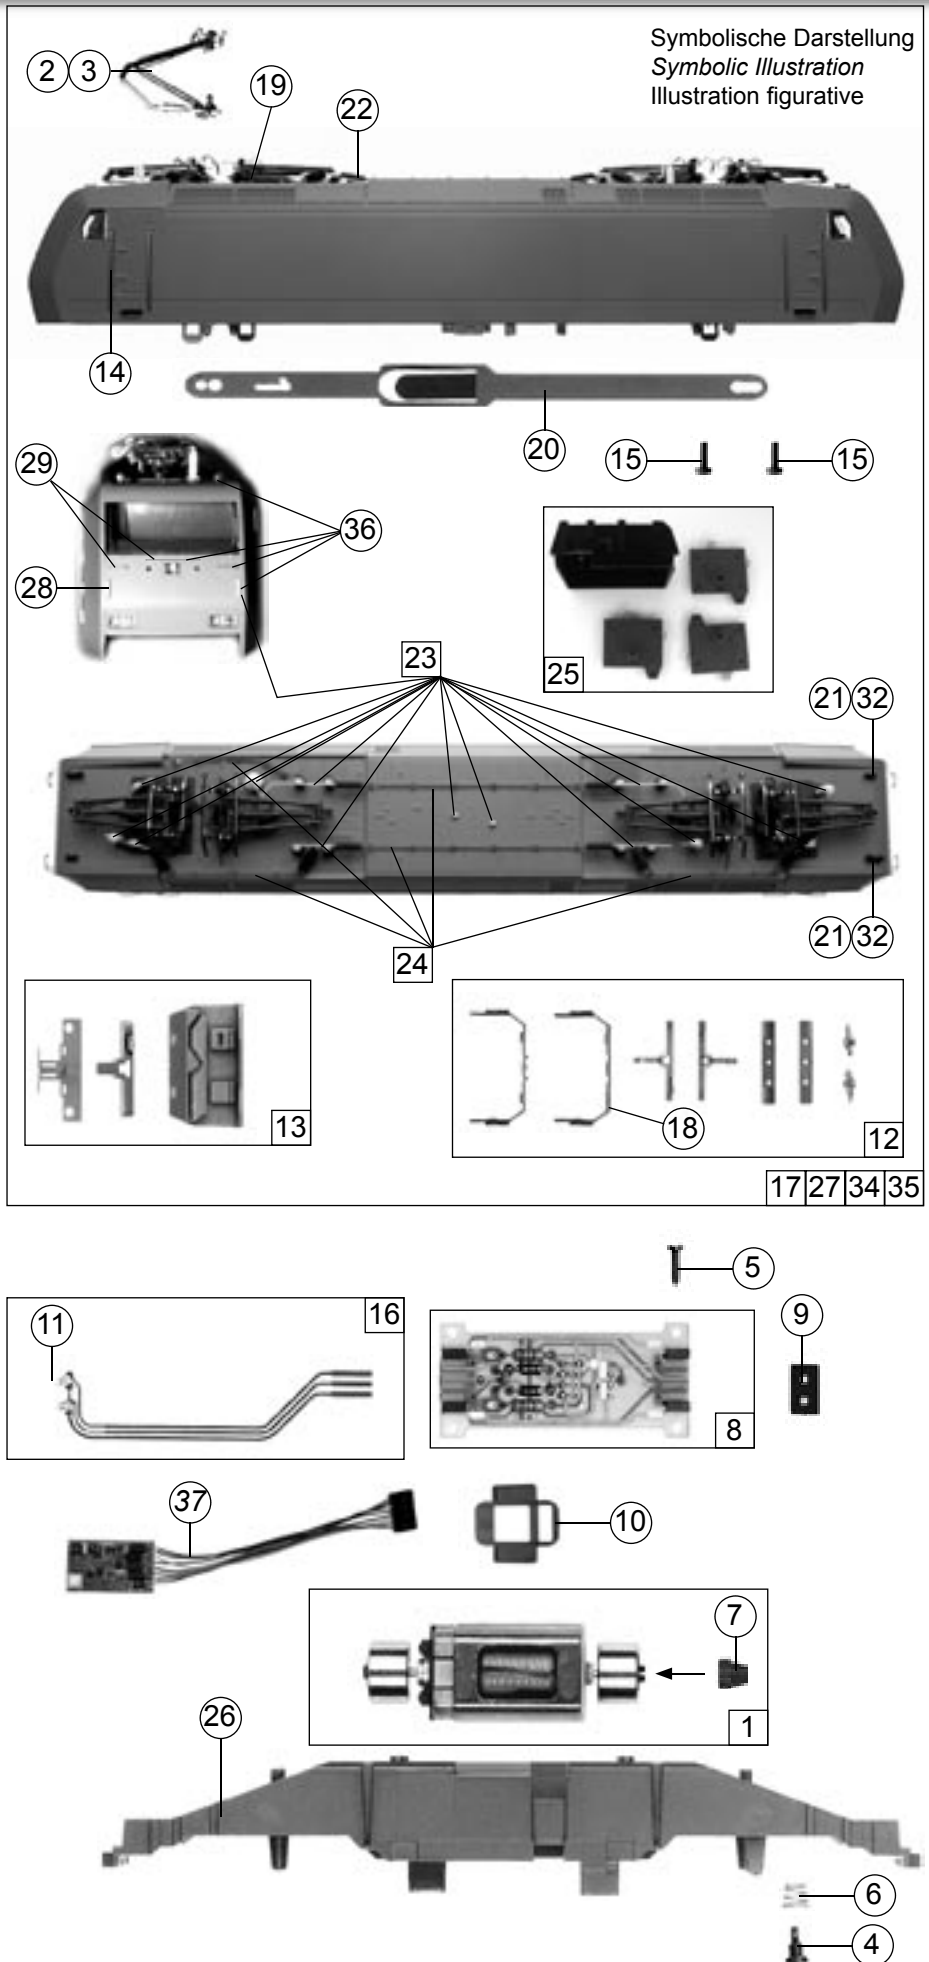

Pos.Nr. Pos.no. Position	Beschreibung Description Désignation	Preisgruppe Price bracket Catégorie de prix	Art.-Nr. Art.no. Réf.
1	Hafringesatz Set with traction tires	85622	19
2	Schraube 1,6 x 8 Screw 1.6 x 8	85695	2
3	Schneckenrad Worm gear	86413	4
4	Zahnrad z=17 Gear z=17	86418	2
5	Schnecke Worm	86702	5
6	Universal Kupplung Universal coupling	89282	5
7	Bremsschlauchrahmen Frame with Brake hoses	107808	3
8	Schneckendeckel mit Stabilisatorfeder Worm cover with vibration damper	108019	8
9	Schneckensatz Wormset	108022	24
10	Kontakthalterahmen kpl. Current contact frame ass.	108027	8
11	Radsatz ohne Hafringe Wheelset without traction tires	108028	18
12	Radsatz mit 2 Hafringen Wheelset with 2 traction tires	108029	20
13	Kardanwelle Cardan shaft	108332	3
14	Schraube 1,6 x 5 Screw 1,6 x 5	110008	2
15	Zahnrad z=23 Gear z=23	111679	2
16	Steckdosenrahmen 63590 Frame with plugs 63590	112866	3
17	Teilesatz 4 Parts set 4	112874	6
18	Teilesatz Parts set	112875	8
19	Drahtfeder Spring	112876	2
20	Teilesatz (Getriebe) Parts set (Gear)	112877	24
21	Drehgestellblende kpl. 63590 Bogie frame assembly 63590	112878	35
22	Deichsel Drawbar	112880	3
23	Kinematikplatte Kinematics plate	112881	2
24	Zurüstbeutel Bag with accessories	113317	25
25	Schienenräumer Snow plugs	113318	6
26	Teilesatz Treppe/Dämpfer Parts set Step/Damper	113319	6
27	Drehgestellblende kpl. 63591 Bogie frame assembly 63591	112886	35
28	Steckdosenrahmen 63591 Frame with plugs 63591	113322	3
29	Steckdosenrahmen 63593 Frame with plugs 63593	113328	3
30	Puffer Buffer	113448	3
~ Wechselstrom / AC			
31	Flüsterschleifer Whisper wiper	40064	-
32	Hafringesatz Set with traction tires	85623	16
33	Schraube M 1,6 x 5 Screw M 1.6 x 5	85703	3
34	Radsatz mit 2 Hafringen Wheelset with 2 traction tires	108040	20
35	Radsatz ohne Hafring mit Zahnrad Wheelset without traction tyre with gear	108041	18
36	Radsatz ohne Hafringe ohne Zahnrad Wheelset without traction tyre without gear	108042	16
37	Zugkrafteinlenkung Pivot point	113320	2
37	Getriebeboden Gear bottom	113321	10